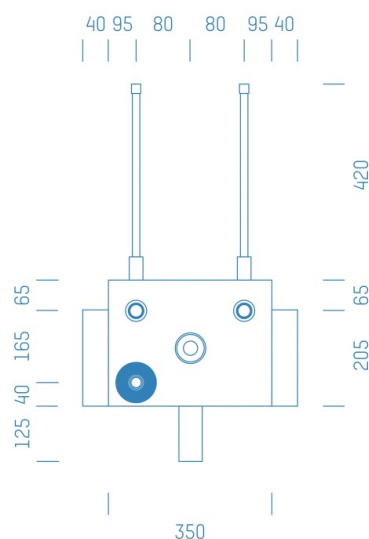

Jürgen Höflers ProfiBox GmbH
Neunkirchnerstrasse 83
2700 Wiener Neustadt
Österreich

ProfiBox f. Waschtisch mit Absperrung Warmwasser Kludi 3/4

Symbolfoto

Sanitärmodul f. Waschtisch mit Absperrung Warmwasser Kludi 3/4", Boxenstärke: 7cm, Trockenbau, DN20, Rohrführung von oben, WINKLER, Abfluss: Master 3

Matchcode: **WTASWKL3/4.T20WIOM37**
Lieferantenartikelnummer: **001027T20WIOM37**

Trockenbau | DN **20** | Rohsystem: **WINKLER** | Rohrführung: **oben** | Abfluss: **Master 3** | Boxenstärke: **7cm**

Bankverbindung: Sparkasse Neunkirchen, Swift-Code SPNGAT21XXX, IBAN: AT612024105000300110
FN 301179k, Gerichtsstand: Landesgericht Wiener Neustadt, UID.: ATU63784435