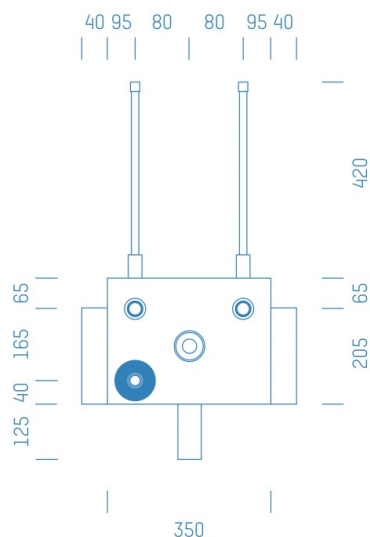

Jürgen Höflers ProfiBox GmbH
Neunkirchnerstrasse 83
2700 Wiener Neustadt
Österreich

ProfiBox f. Waschtisch mit Absperrung Warmwasser Kludi 3/4

Symbolfoto

Sanitärmodul f. Waschtisch mit Absperrung Warmwasser Kludi 3/4", Boxenstärke: 7cm, Trockenbau, DN20, Rohrführung von oben, VALSIR, Abfluss: Rehau Raupiano

Matchcode: **WTASWKL3/4.T20VSORP7**
Lieferantenartikelnummer: **001027T20VSORP7**

Trockenbau | DN **20** | Rohsystem: **VALSIR** | Rohrführung: **oben** | Abfluss: **Rehau Raupiano** | Boxenstärke: **7cm**