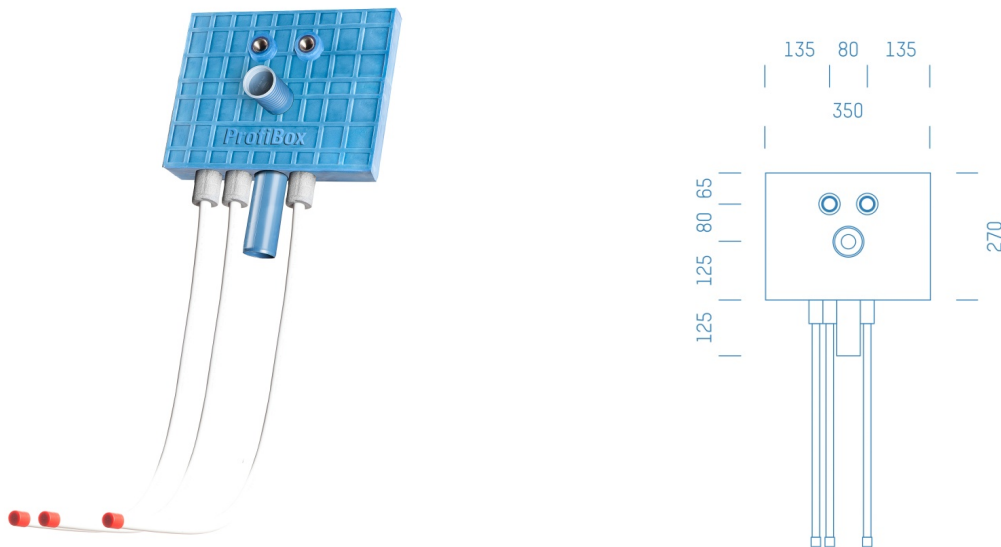

Jürgen Höflers ProfiBox GmbH
Neunkirchnerstrasse 83
2700 Wiener Neustadt
Österreich

ProfiBox f. Waschtisch Zirkulation nur Warmwasser

Symbolfoto

Sanitärmodul f. Waschtisch Zirkulation nur Warmwasser, Boxenstärke: 7cm, Mauerwerk, DN20, Alva Acta PE System, Rohrführung von oben, Abfluss: JH exklusiv Bogen

Matchcode: **WTZW.M20APOEB7**

Lieferantenartikelnummer: **001005M20APOEB7**

Mauerwerk | DN **DN20** | Rohsystem: **Alva Acta PE System** | Rohrführung: **oben** | Boxenstärke: **7cm** Rohrlänge: **0,50** | Gestreckte Außenmaße: **55,5x35x17** | Länge(cm): **55,50** | Breite(cm): **35,00** | Tiefe(cm): **17,00** | Gewicht: **1,70**