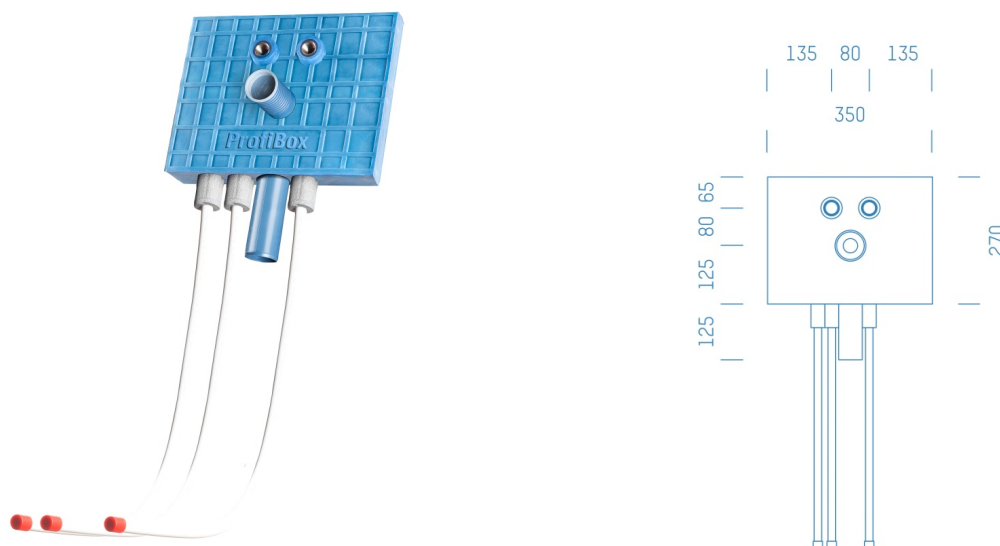

## ProfiBox f. Waschtisch Zirkulation nur Warmwasser

Symbolfoto

Sanitärmodul f. Waschtisch Zirkulation nur Warmwasser, Boxenstärke: 7cm, Mauerwerk, DN16, Alva Acta Aluverbundrohr, Rohrführung von unten, Abfluss: JH exklusiv Bogen

Matchcode: **WTZW.M16AAUEB7**

Lieferantenartikelnummer: **001005M16AAUEB7**

Mauerwerk | DN **DN16** | Rohsystem: **Alva Acta Aluverbundrohr** | Rohrführung: **unten** | Boxenstärke: **7cm**  
Rohrlänge: **1,00** | Gestreckte Außenmaße: **106,5x35x17** | Länge(cm): **106,50** | Breite(cm): **35,00** | Tiefe(cm): **17,00**  
| Gewicht: **1,50**