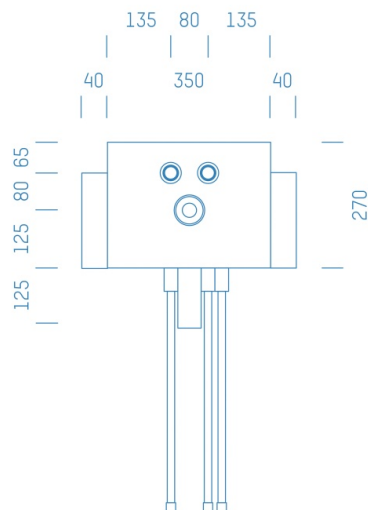

Jürgen Höflers ProfiBox GmbH
Neunkirchnerstrasse 83
2700 Wiener Neustadt
Österreich

ProfiBox f. Waschtisch Zirkulation nur Kaltwasser

Symbolfoto

Sanitärmodul f. Waschtisch Zirkulation nur Kaltwasser, Boxenstärke: 7cm, Trockenbau, DN20, VALSIR, Rohrführung von oben, Abfluss: JH exklusiv Bogen

Matchcode: **WTZK.T20VSOEB7**

Lieferantenartikelnummer: **001004T20VSOEB7**

Trockenbau | DN **DN20** | Rohsystem: **VALSIR** | Rohrführung: **oben** | Boxenstärke: **7cm** Rohrlänge: **0,50** |
Gestreckte Außenmaße: **55,5x43x12** | Länge(cm): **55,50** | Breite(cm): **43,00** | Tiefe(cm): **12,00** | Gewicht: **1,80**