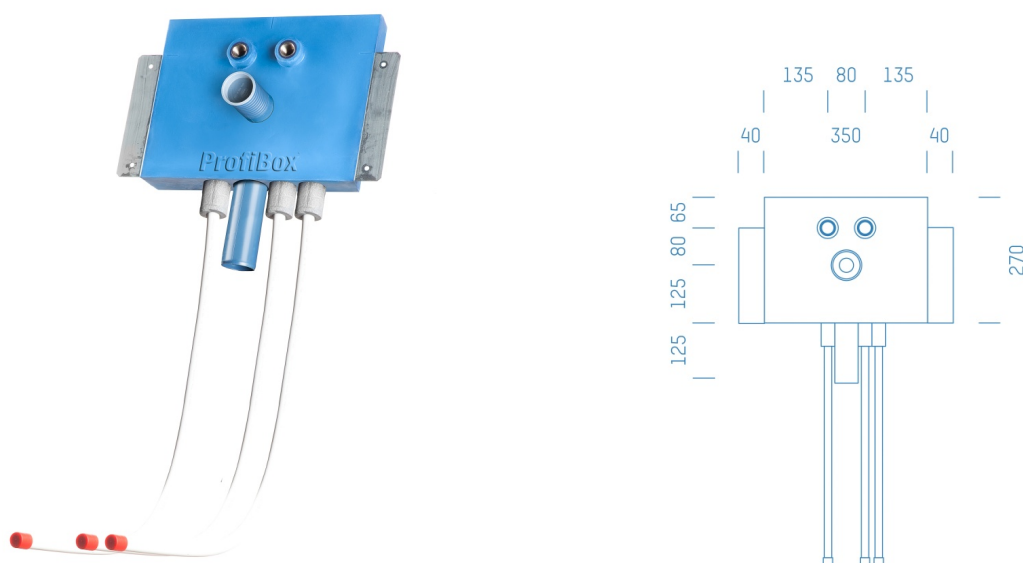

Jürgen Höflers ProfiBox GmbH
Neunkirchnerstrasse 83
2700 Wiener Neustadt
Österreich

ProfiBox f. Waschtisch Zirkulation nur Kaltwasser

Symbolfoto

Sanitärmodul f. Waschtisch Zirkulation nur Kaltwasser, Boxenstärke: 7cm, Trockenbau, DN20, PRINETO, Rohrführung von oben, Abfluss: Valsir Tri Plus

Matchcode: **WTZK.T20PROTP7**

Lieferantenartikelnummer: **001004T20PROTP7**

Trockenbau | DN **DN20** | Rohsystem: **PRINETO** | Rohrführung: **oben** | Abfluss: **Valsir Tri Plus** | Boxenstärke: **7cm**
Rohrlänge: **0,50** | Gestreckte Außenmaße: **55,5x43x12** | Länge(cm): **55,50** | Breite(cm): **43,00** | Tiefe(cm): **12,00** |
Gewicht: **1,80**