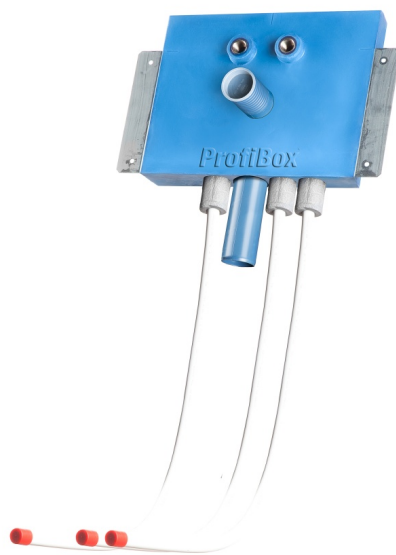

## ProfiBox f. Waschtisch Zirkulation nur Kaltwasser

Symbolfoto

Sanitärmodul f. Waschtisch Zirkulation nur Kaltwasser, Boxenstärke: 7cm, Trockenbau, DN20, JÄGER, Rohrführung von unten, Abfluss: Valsir Tri Plus

Matchcode: **WTZK.T20JAUTP7**

Lieferantenartikelnummer: **001004T20JAUTP7**

Trockenbau | DN **DN20** | Rohsystem: **JÄGER** | Rohrführung: **unten** | Abfluss: **Valsir Tri Plus** | Boxenstärke: **7cm**  
Rohrlänge: **1,00** | Gestreckte Außenmaße: **106,5x43x17** | Länge(cm): **106,50** | Breite(cm): **43,00** | Tiefe(cm): **17,00**  
| Gewicht: **1,80**