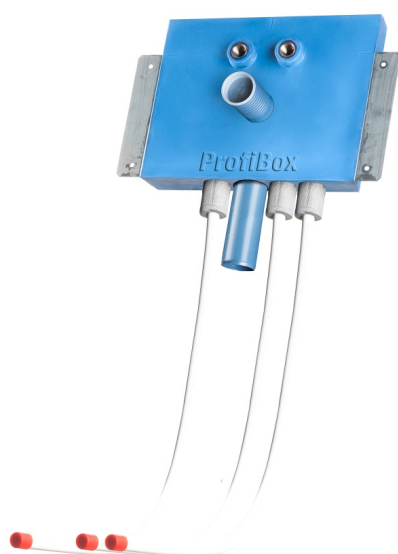

Jürgen Höflers ProfiBox GmbH
Neunkirchnerstrasse 83
2700 Wiener Neustadt
Österreich

ProfiBox f. Waschtisch Zirkulation nur Kaltwasser

Symbolfoto

Sanitärmodul f. Waschtisch Zirkulation nur Kaltwasser, Boxenstärke: 7cm, Trockenbau, DN20, ALFASAN, Rohrführung von unten, Abfluss: Rehau Raupiano

Matchcode: **WTZK.T20AFURP7**

Lieferantenartikelnummer: **001004T20AFURP7**

Trockenbau | DN **DN20** | Rohsystem: **ALFASAN** | Rohrführung: **unten** | Abfluss: **Rehau Raupiano** | Boxenstärke: **7cm** | Rohrlänge: **1,00** | Gestreckte Außenmaße: **106,5x43x17** | Länge(cm): **106,50** | Breite(cm): **43,00** | Tiefe(cm): **17,00** | Gewicht: **1,80**