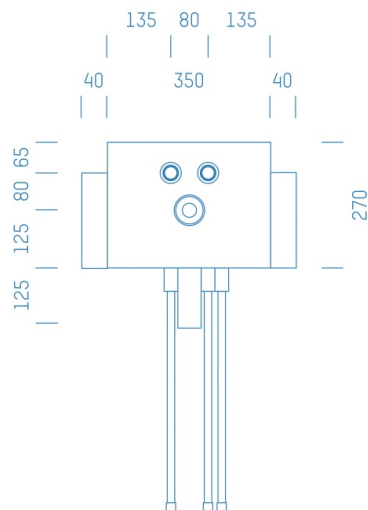

Jürgen Höflers ProfiBox GmbH
Neunkirchnerstrasse 83
2700 Wiener Neustadt
Österreich

ProfiBox f. Waschtisch Zirkulation nur Kaltwasser

Symbolfoto

Sanitärmodul f. Waschtisch Zirkulation nur Kaltwasser, Boxenstärke: 7cm, Trockenbau, DN20, ALFASAN, Rohrführung von unten, Abfluss: Rehau Raupiano

Matchcode: **WTZK.T20AFURP7**

Lieferantenartikelnummer: **001004T20AFURP7**

Trockenbau | DN **DN20** | Rohsystem: **ALFASAN** | Rohrführung: **unten** | Abfluss: **Rehau Raupiano** | Boxenstärke: **7cm** | Rohrlänge: **1,00** | Gestreckte Außenmaße: **106,5x43x17** | Länge(cm): **106,50** | Breite(cm): **43,00** | Tiefe(cm): **17,00** | Gewicht: **1,80**