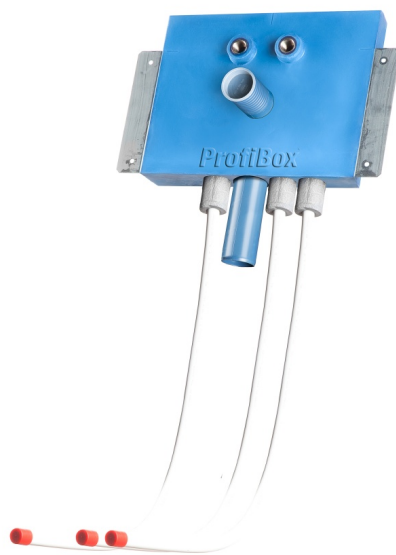

Jürgen Höflers ProfiBox GmbH
Neunkirchnerstrasse 83
2700 Wiener Neustadt
Österreich

ProfiBox f. Waschtisch Zirkulation nur Kaltwasser

Symbolfoto

Sanitärmodul f. Waschtisch Zirkulation nur Kaltwasser, Boxenstärke: 7cm, Trockenbau, DN20, Alva Acta Aluverbundrohr, Rohrführung von unten, Abfluss: Rehau Raupiano

Matchcode: **WTZK.T20AAURP7**
Lieferantenartikelnummer: **001004T20AAURP7**

Trockenbau | DN **DN20** | Rohsystem: **Alva Acta Aluverbundrohr** | Rohrführung: **unten** | Abfluss: **Rehau Raupiano** | Boxenstärke: **7cm** | Rohrlänge: **1,00** | Gestreckte Außenmaße: **106,5x43x17** | Länge(cm): **106,50** | Breite(cm): **43,00** | Tiefe(cm): **17,00** | Gewicht: **1,80**