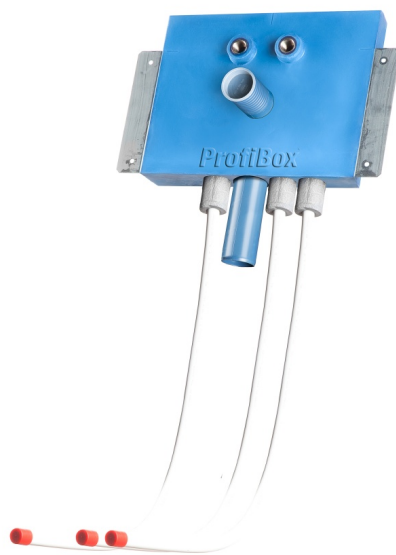

## ProfiBox f. Waschtisch Zirkulation nur Kaltwasser

Symbolfoto

Sanitärmodul f. Waschtisch Zirkulation nur Kaltwasser, Boxenstärke: 7cm, Trockenbau, DN20, Alva Acta Aluverbundrohr, Rohrführung von unten, Abfluss: JH exklusiv Bogen

Matchcode: **WTZK.T20AAUEB7**

Lieferantenartikelnummer: **001004T20AAUEB7**

Trockenbau | DN **DN20** | Rohsystem: **Alva Acta Aluverbundrohr** | Rohrführung: **unten** | Boxenstärke: **7cm**  
Rohrlänge: **1,00** | Gestreckte Außenmaße: **106,5x43x17** | Länge(cm): **106,50** | Breite(cm): **43,00** | Tiefe(cm): **17,00**  
| Gewicht: **1,80**