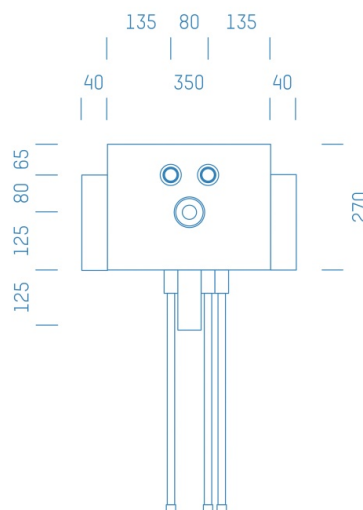

Jürgen Höflers ProfiBox GmbH
Neunkirchnerstrasse 83
2700 Wiener Neustadt
Österreich

ProfiBox f. Waschtisch Zirkulation nur Kaltwasser

Symbolfoto

Sanitärmodul f. Waschtisch Zirkulation nur Kaltwasser, Boxenstärke: 7cm, Trockenbau, DN20, Alva Acta Aluverbundrohr, Rohrführung von oben, Abfluss: Silent PP

Matchcode: **WTZK.T20AAOPP7**

Lieferantenartikelnummer: **001004T20AAOPP7**

Trockenbau | DN **DN20** | Rohsystem: **Alva Acta Aluverbundrohr** | Rohrführung: **oben** | Abfluss: **Silent PP** |
Boxenstärke: **7cm** | Rohrlänge: **0,50** | Gestreckte Außenmaße: **55,5x43x12** | Länge(cm): **55,50** | Breite(cm): **43,00** |
Tiefe(cm): **12,00** | Gewicht: **1,80**