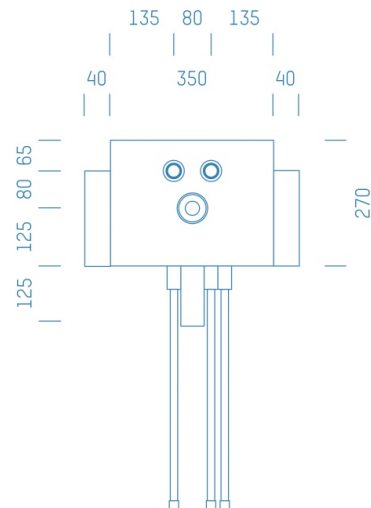

## ProfiBox f. Waschtisch Zirkulation nur Kaltwasser

Symbolfoto

Sanitärmodul f. Waschtisch Zirkulation nur Kaltwasser, Boxenstärke: 7cm, Trockenbau, DN18, KUPFER, Rohrführung von oben, Abfluss: JH exklusiv Bogen

Matchcode: **WTZK.T18CUOEB7**

Lieferantenartikelnummer: **001004T18CUOEB7**

Trockenbau | DN **DN18** | Rohsystem: **KUPFER** | Rohrführung: **oben** | Boxenstärke: **7cm** Rohrlänge: **0,50** |  
Gestreckte Außenmaße: **55,5x43x12** | Länge(cm): **55,50** | Breite(cm): **43,00** | Tiefe(cm): **12,00** | Gewicht: **1,80**