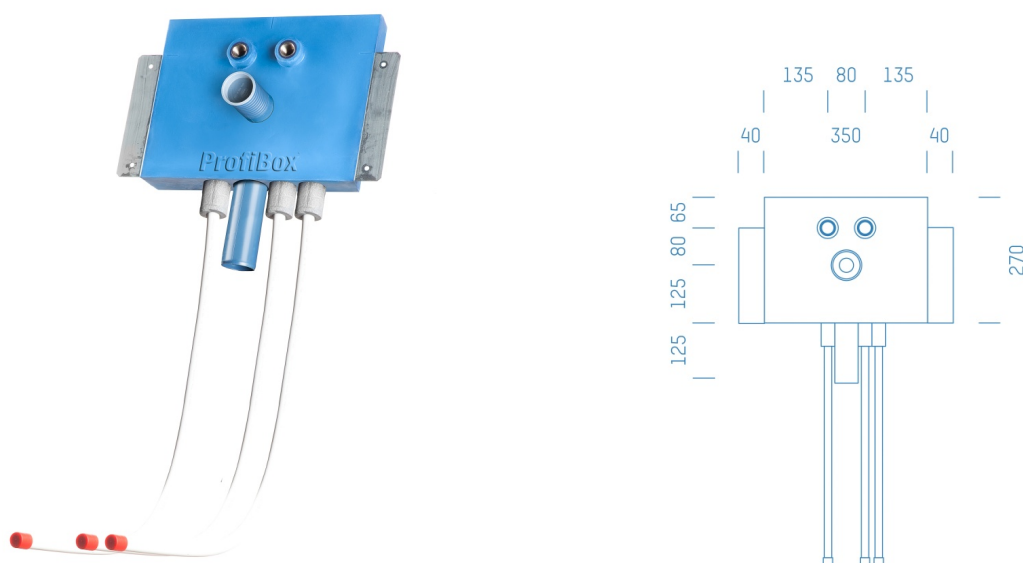

Jürgen Höflers ProfiBox GmbH
Neunkirchnerstrasse 83
2700 Wiener Neustadt
Österreich

ProfiBox f. Waschtisch Zirkulation nur Kaltwasser

Symbolfoto

Sanitärmodul f. Waschtisch Zirkulation nur Kaltwasser, Boxenstärke: 7cm, Trockenbau, DN16, Alva Acta Aluverbundrohr, Rohrführung von unten, Abfluss: Valsir Tri Plus

Matchcode: **WTZK.T16AAUTP7**

Lieferantenartikelnummer: **001004T16AAUTP7**

Trockenbau | DN **DN16** | Rohsystem: **Alva Acta Aluverbundrohr** | Rohrführung: **unten** | Abfluss: **Valsir Tri Plus** |
Boxenstärke: **7cm** | Rohrlänge: **1,00** | Gestreckte Außenmaße: **106,5x43x17** | Länge(cm): **106,50** | Breite(cm):
43,00 | Tiefe(cm): **17,00** | Gewicht: **1,60**