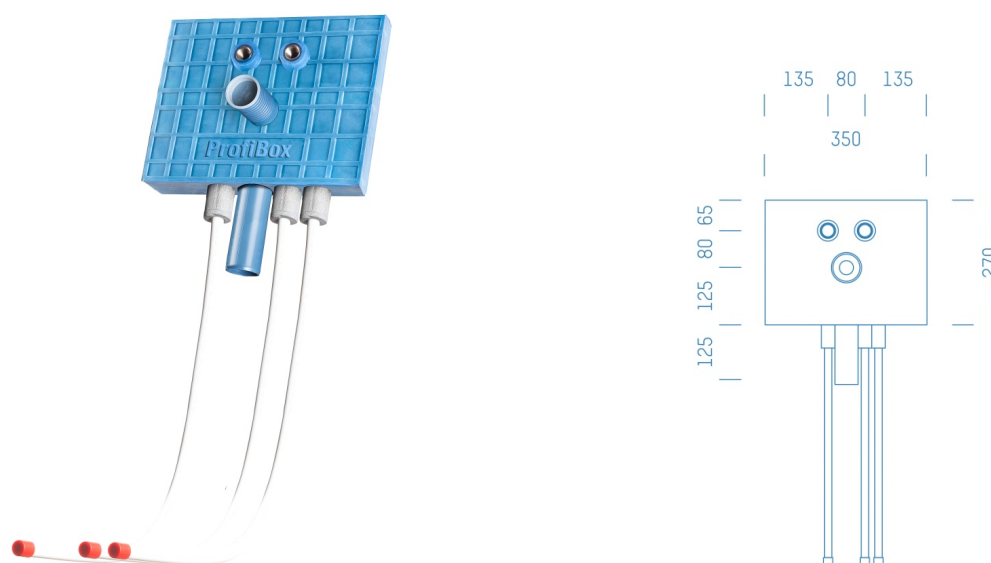

Jürgen Höflers ProfiBox GmbH
Neunkirchnerstrasse 83
2700 Wiener Neustadt
Österreich

ProfiBox f. Waschtisch Zirkulation nur Kaltwasser

Symbolfoto

Sanitärmodul f. Waschtisch Zirkulation nur Kaltwasser, Boxenstärke: 7cm, Mauerwerk, DN20, PRINETO, Rohrführung von unten, Abfluss: Valsir Tri Plus

Matchcode: **WTZK.M20PRUTP7**

Lieferantenartikelnummer: **001004M20PRUTP7**

Mauerwerk | DN **DN20** | Rohsystem: **PRINETO** | Rohrführung: **unten** | Abfluss: **Valsir Tri Plus** | Boxenstärke: **7cm**
Rohrlänge: **1,00** | Gestreckte Außenmaße: **106,5x35x17** | Länge(cm): **106,50** | Breite(cm): **35,00** | Tiefe(cm): **17,00**
| Gewicht: **1,70**