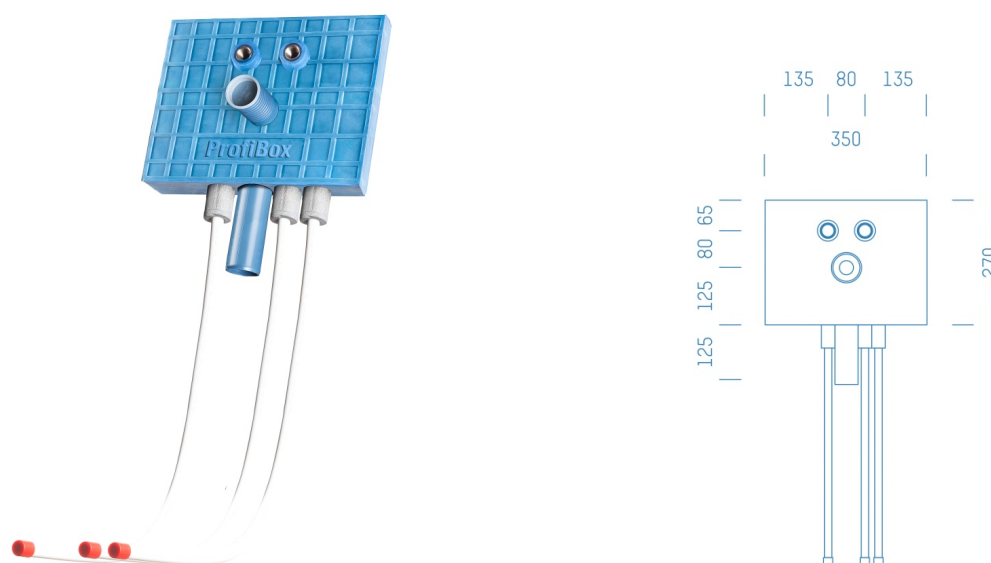

Jürgen Höflers ProfiBox GmbH
Neunkirchnerstrasse 83
2700 Wiener Neustadt
Österreich

ProfiBox f. Waschtisch Zirkulation nur Kaltwasser

Symbolfoto

Sanitärmodul f. Waschtisch Zirkulation nur Kaltwasser, Boxenstärke: 7cm, Mauerwerk, DN20, PRINETO, Rohrführung von unten, Abfluss: Silent PP

Matchcode: **WTZK.M20PRUPP7**

Lieferantenartikelnummer: **001004M20PRUPP7**

Mauerwerk | DN **DN20** | Rohsystem: **PRINETO** | Rohrführung: **unten** | Abfluss: **Silent PP** | Boxenstärke: **7cm**
Rohrlänge: **1,00** | Gestreckte Außenmaße: **106,5x35x17** | Länge(cm): **106,50** | Breite(cm): **35,00** | Tiefe(cm): **17,00**
| Gewicht: **1,70**