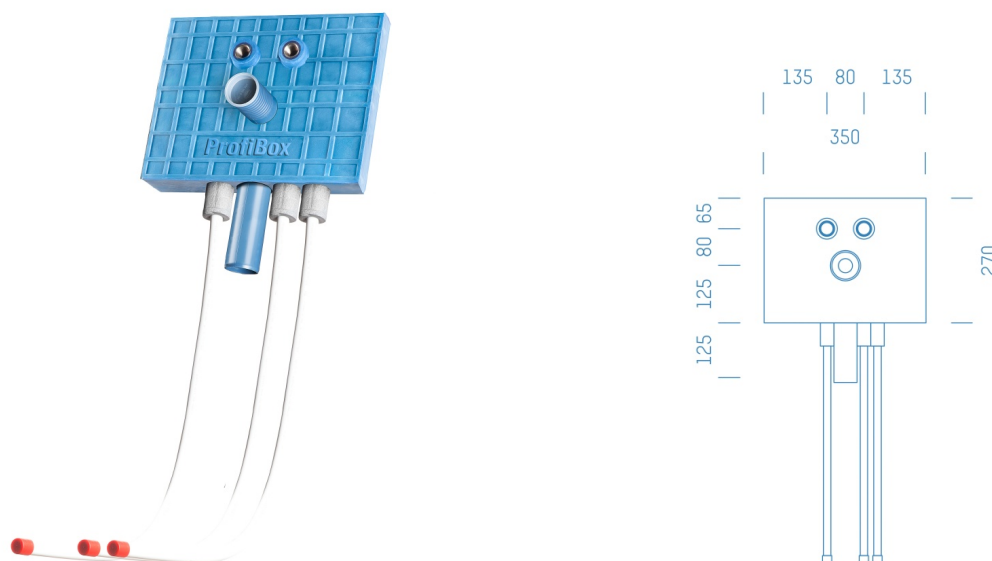

Jürgen Höflers ProfiBox GmbH
Neunkirchnerstrasse 83
2700 Wiener Neustadt
Österreich

ProfiBox f. Waschtisch Zirkulation nur Kaltwasser

Symbolfoto

Sanitärmodul f. Waschtisch Zirkulation nur Kaltwasser, Boxenstärke: 7cm, Mauerwerk, DN20, PRINETO, Rohrführung von unten, Abfluss: Conel Drain

Matchcode: **WTZK.M20PRUCD7**

Lieferantenartikelnummer: **001004M20PRUCD7**

Mauerwerk | DN **DN20** | Rohsystem: **PRINETO** | Rohrführung: **unten** | Abfluss: **Conel Drain** | Boxenstärke: **7cm**
Rohrlänge: **1,00** | Gestreckte Außenmaße: **106,5x35x17** | Länge(cm): **106,50** | Breite(cm): **35,00** | Tiefe(cm): **17,00**
| Gewicht: **1,70**