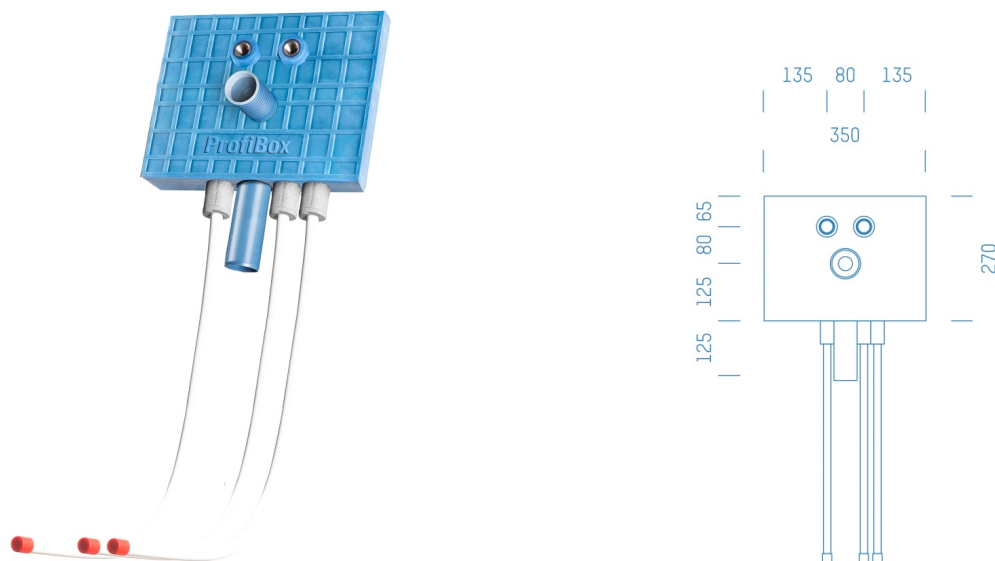

Jürgen Höflers ProfiBox GmbH
Neunkirchnerstrasse 83
2700 Wiener Neustadt
Österreich

ProfiBox f. Waschtisch Zirkulation nur Kaltwasser

Symbolfoto

Sanitärmodul f. Waschtisch Zirkulation nur Kaltwasser, Boxenstärke: 7cm, Mauerwerk, DN20, PRINETO, Rohrführung von oben, Abfluss: JH exklusiv Bogen

Matchcode: **WTZK.M20PROEB7**

Lieferantenartikelnummer: **001004M20PROEB7**

Mauerwerk | DN **DN20** | Rohsystem: **PRINETO** | Rohrführung: **oben** | Boxenstärke: **7cm** Rohrlänge: **0,50** |
Gestreckte Außenmaße: **55,5x35x17** | Länge(cm): **55,50** | Breite(cm): **35,00** | Tiefe(cm): **17,00** | Gewicht: **1,70**