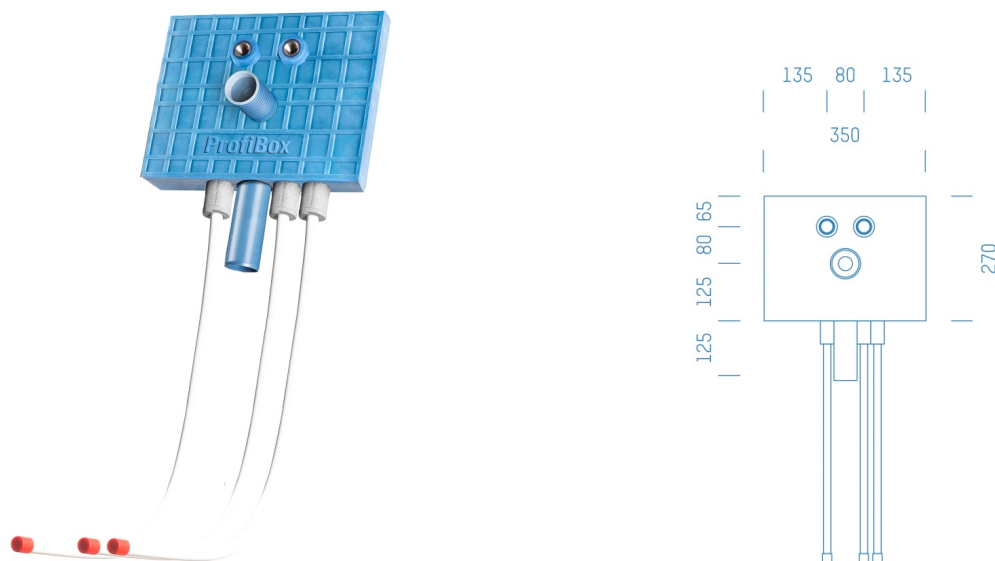

Jürgen Höflers ProfiBox GmbH
Neunkirchnerstrasse 83
2700 Wiener Neustadt
Österreich

ProfiBox f. Waschtisch Zirkulation nur Kaltwasser

Symbolfoto

Sanitärmodul f. Waschtisch Zirkulation nur Kaltwasser, Boxenstärke: 7cm, Mauerwerk, DN20, PRINETO, Rohrführung von oben, Abfluss: Conel Drain

Matchcode: **WTZK.M20PROCD7**

Lieferantenartikelnummer: **001004M20PROCD7**

Mauerwerk | DN **DN20** | Rohsystem: **PRINETO** | Rohrführung: **oben** | Abfluss: **Conel Drain** | Boxenstärke: **7cm**
Rohrlänge: **0,50** | Gestreckte Außenmaße: **55,5x35x17** | Länge(cm): **55,50** | Breite(cm): **35,00** | Tiefe(cm): **17,00** |
Gewicht: **1,70**