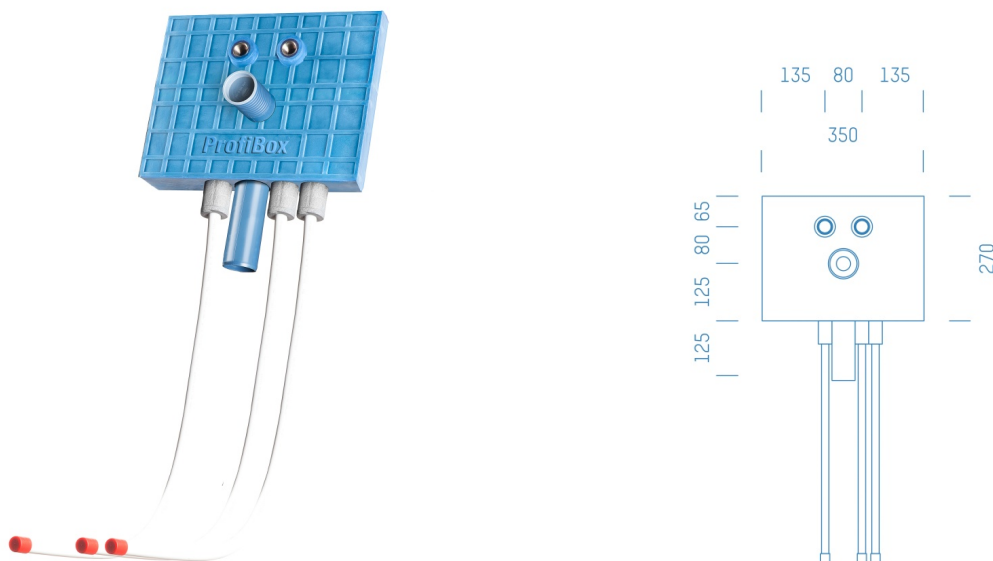

Jürgen Höflers ProfiBox GmbH
Neunkirchnerstrasse 83
2700 Wiener Neustadt
Österreich

ProfiBox f. Waschtisch Zirkulation nur Kaltwasser

Symbolfoto

Sanitärmodul f. Waschtisch Zirkulation nur Kaltwasser, Boxenstärke: 7cm, Mauerwerk, DN20, HENCO, Rohrführung von unten, Abfluss: JH exklusiv Bogen

Matchcode: **WTZK.M20HEUEB7**

Lieferantenartikelnummer: **001004M20HEUEB7**

Mauerwerk | DN **DN20** | Rohsystem: **HENCO** | Rohrführung: **unten** | Boxenstärke: **7cm** Rohrlänge: **1,00** |
Gestreckte Außenmaße: **106,5x35x17** | Länge(cm): **106,50** | Breite(cm): **35,00** | Tiefe(cm): **17,00** | Gewicht: **1,70**