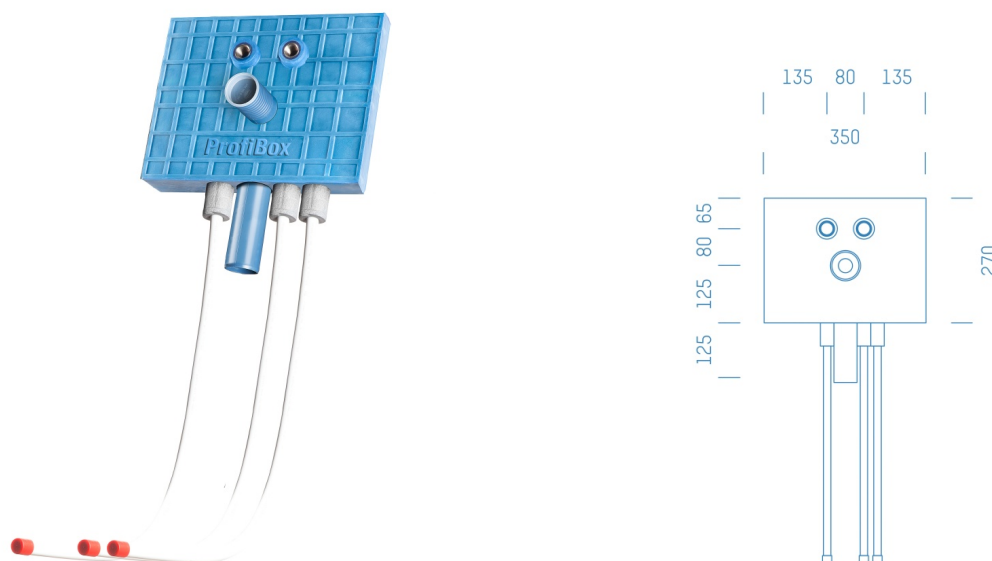

Jürgen Höflers ProfiBox GmbH
Neunkirchnerstrasse 83
2700 Wiener Neustadt
Österreich

ProfiBox f. Waschtisch Zirkulation nur Kaltwasser

Symbolfoto

Sanitärmodul f. Waschtisch Zirkulation nur Kaltwasser, Boxenstärke: 7cm, Mauerwerk, DN20, ALFASAN, Rohrführung von oben, Abfluss: JH exklusiv Bogen

Matchcode: **WTZK.M20AFOEB7**

Lieferantenartikelnummer: **001004M20AFOEB7**

Mauerwerk | DN **DN20** | Rohsystem: **ALFASAN** | Rohrführung: **oben** | Boxenstärke: **7cm** Rohrlänge: **0,50** | Gestreckte Außenmaße: **55,5x35x17** | Länge(cm): **55,50** | Breite(cm): **35,00** | Tiefe(cm): **17,00** | Gewicht: **1,70**