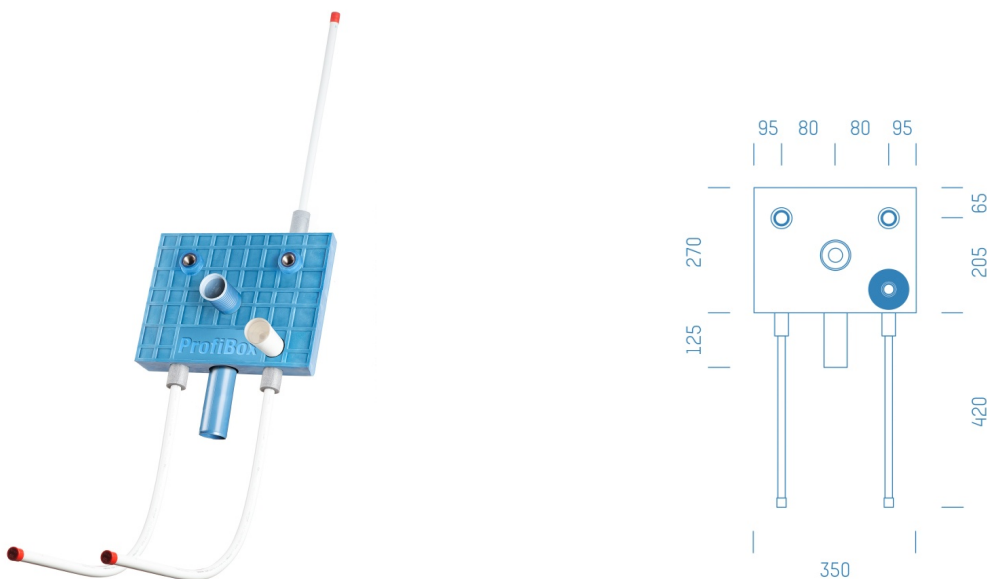

Jürgen Höflers ProfiBox GmbH
Neunkirchnerstrasse 83
2700 Wiener Neustadt
Österreich

ProfiBox f. Waschtisch mit Absperrung Kaltwasser Grohe 1/2

Symbolfoto

Sanitärmodul f. Waschtisch mit Absperrung Kaltwasser Grohe 1/2", Boxenstärke: 7cm, Mauerwerk, DN20, Rohrführung von unten, PRINETO, Abfluss: Valsir Tri Plus

Matchcode: **WTASKGR1/2.M20PRUTP7**
Lieferantenartikelnummer: **001013M20PRUTP7**

Mauerwerk | DN **DN20** | Rohsystem: **PRINETO** | Rohrführung: **unten** | Abfluss: **Valsir Tri Plus** | Boxenstärke: **7cm**
Rohrlänge: **1,00** | Gestreckte Außenmaße: **106,5x35x12** | Länge(cm): **106,50** | Breite(cm): **35,00** | Tiefe(cm): **12,00**
| Gewicht: **3,00**