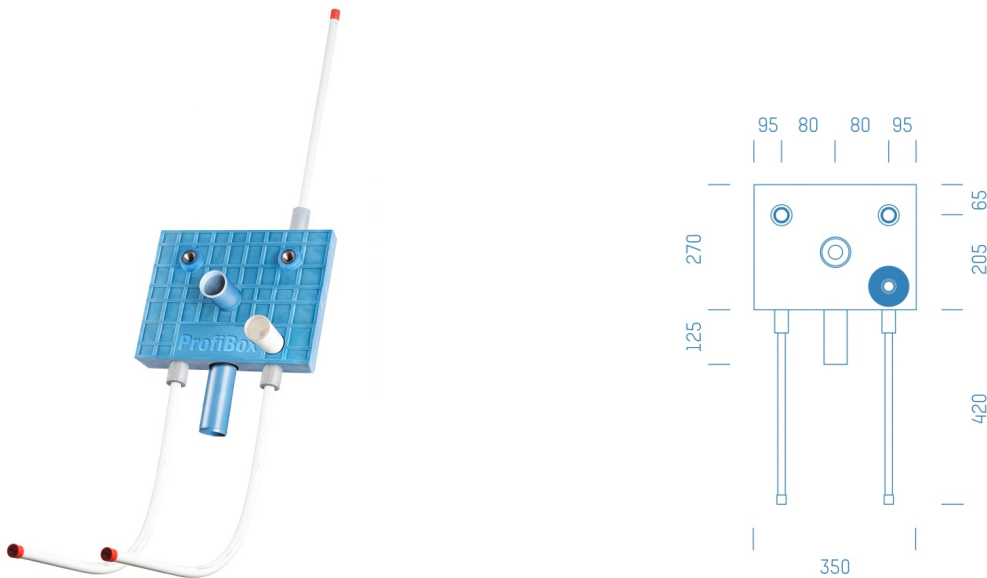

Jürgen Höflers ProfiBox GmbH
Neunkirchnerstrasse 83
2700 Wiener Neustadt
Österreich

ProfiBox f. Waschtisch mit Absperrung Kaltwasser Grohe 1/2

Symbolfoto

Sanitärmodul f. Waschtisch mit Absperrung Kaltwasser Grohe 1/2", Boxenstärke: 7cm, Mauerwerk, DN16, Rohrführung von unten, RADOPRESS, Abfluss: Valsir Tri Plus

Matchcode: **WTASKGR1/2.M16RPUTP7**
Lieferantenartikelnummer: **001013M16RPUTP7**

Mauerwerk | DN **DN16** | Rohsystem: **RADOPRESS** | Rohrführung: **unten** | Abfluss: **Valsir Tri Plus** | Boxenstärke: **7cm** | Rohrlänge: **1,00** | Gestreckte Außenmaße: **106,5x35x12** | Länge(cm): **106,50** | Breite(cm): **35,00** | Tiefe(cm): **12,00** | Gewicht: **2,80**