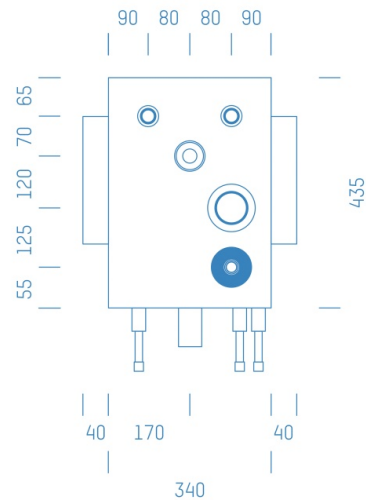

Jürgen Höflers ProfiBox GmbH
Neunkirchnerstrasse 83
2700 Wiener Neustadt
Österreich

ProfiBox f. Waschtisch mit Absperrung Kludi 3/4" KW, Wasserzähler Techem 3/4" KW

Symbolfoto

Sanitärmodul f. Waschtisch mit Absperrung Kludi 3/4" KW, Wasserzähler Techem 3/4" KW, Boxenstärke: 7cm, Trockenbau, DN20, Rohrführung von unten, MAINPEX, Abfluss: Conel Drain

Matchcode: **WTASK3/4WZK3/4KLTECH.T20MXUCD7**
Lieferantenartikelnummer: **001028T20MXUCD7**

Trockenbau | DN **DN20** | Rohsystem: **MAINPEX** | Rohrführung: **unten** | Abfluss: **Conel Drain** | Boxenstärke: **7cm**
Rohrlänge: **1,00** | Gestreckte Außenmaße: **108x42x17** | Länge(cm): **108,00** | Breite(cm): **42,00** | Tiefe(cm): **17,00** |
Gewicht: **3,50**