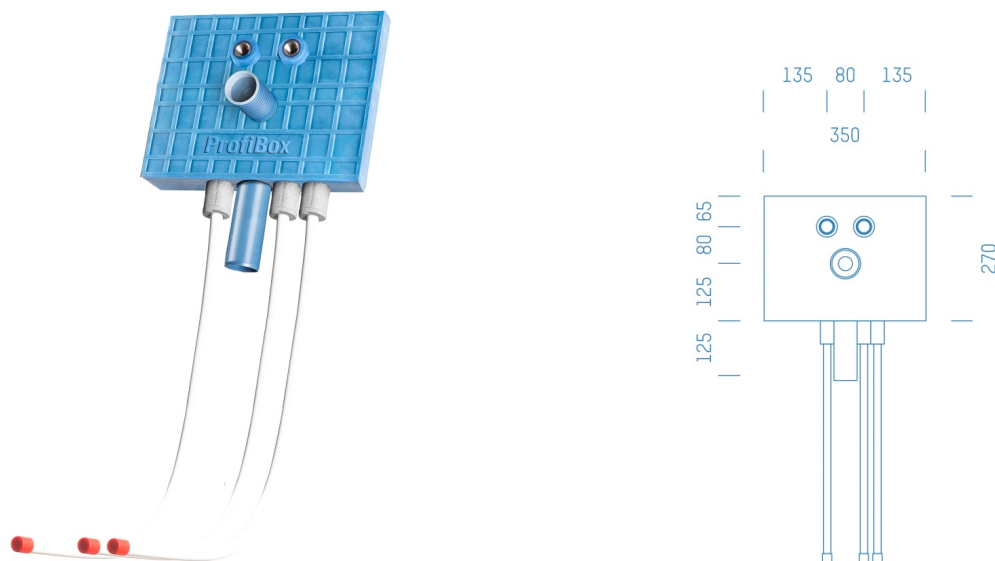

Jürgen Höflers ProfiBox GmbH
Neunkirchnerstrasse 83
2700 Wiener Neustadt
Österreich

ProfiBox f. Waschtisch Zirkulation nur Kaltwasser

Symbolfoto

Sanitärmodul f. Waschtisch Zirkulation nur Kaltwasser, Boxenstärke: 7cm, Mauerwerk, DN16, PRINETO, Rohrführung von unten, Abfluss: JH exklusiv Bogen

Matchcode: **WTZK.M16PRUEB7**

Lieferantenartikelnummer: **001004M16PRUEB7**

Mauerwerk | DN **DN16** | Rohsystem: **PRINETO** | Rohrführung: **unten** | Boxenstärke: **7cm** Rohrlänge: **1,00** |
Gestreckte Außenmaße: **106,5x35x17** | Länge(cm): **106,50** | Breite(cm): **35,00** | Tiefe(cm): **17,00** | Gewicht: **1,50**