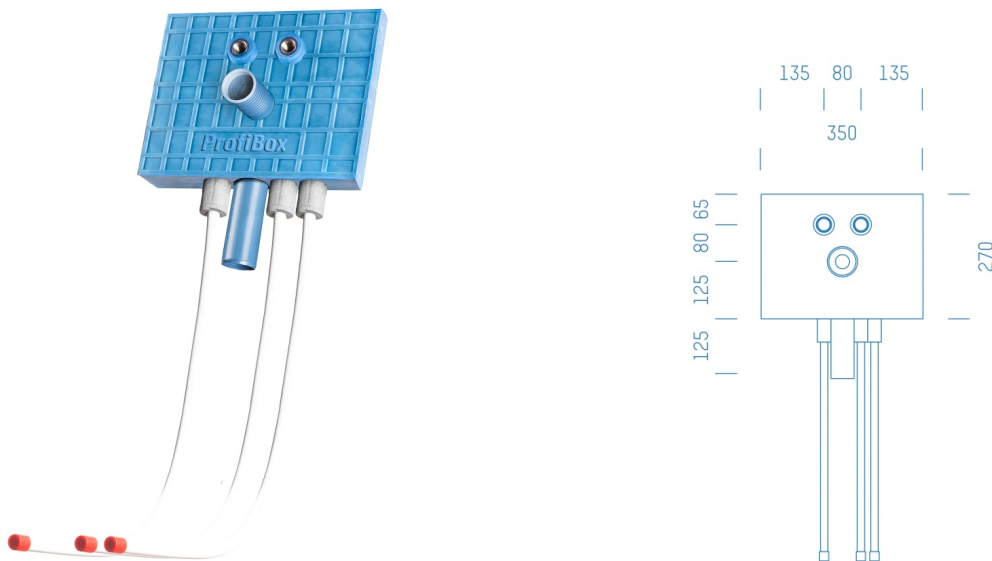

Jürgen Höflers ProfiBox GmbH
Neunkirchnerstrasse 83
2700 Wiener Neustadt
Österreich

ProfiBox f. Waschtisch Zirkulation nur Kaltwasser

Symbolfoto

Sanitärmodul f. Waschtisch Zirkulation nur Kaltwasser, Boxenstärke: 7cm, Mauerwerk, DN16, PRINETO, Rohrführung von oben, Abfluss: Conel Drain

Matchcode: **WTZK.M16PROCD7**

Lieferantenartikelnummer: **001004M16PROCD7**

Mauerwerk | DN **DN16** | Rohsystem: **PRINETO** | Rohrführung: **oben** | Abfluss: **Conel Drain** | Boxenstärke: **7cm**
Rohrlänge: **0,50** | Gestreckte Außenmaße: **55,5x35x12** | Länge(cm): **55,50** | Breite(cm): **35,00** | Tiefe(cm): **12,00** |
Gewicht: **1,50**