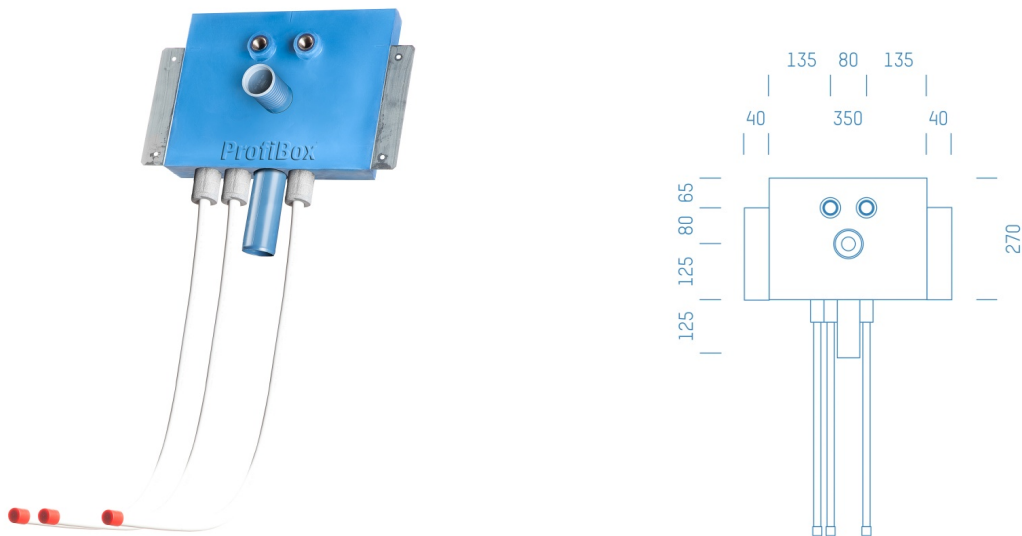

Jürgen Höflers ProfiBox GmbH
Neunkirchnerstrasse 83
2700 Wiener Neustadt
Österreich

ProfiBox f. Waschtisch Zirkulation nur Warmwasser

Symbolfoto

Sanitärmodul f. Waschtisch Zirkulation nur Warmwasser, Boxenstärke: 7cm, Trockenbau, DN20, Alva Acta Aluverbundrohr, Rohrführung von oben, Abfluss: Geberit geschweißt

Matchcode: **WTZW.T20AAOPE7**
Lieferantenartikelnummer: **001005T20AAOPE7**

Trockenbau | DN **DN20** | Rohsystem: **Alva Acta Aluverbundrohr** | Rohrführung: **oben** | Abfluss: **Geberit geschweißt** | Boxenstärke: **7cm** | Rohrlänge: **0,50** | Gestreckte Außenmaße: **55,5x43x17** | Länge(cm): **55,50** | Breite(cm): **43,00** | Tiefe(cm): **17,00** | Gewicht: **1,80**