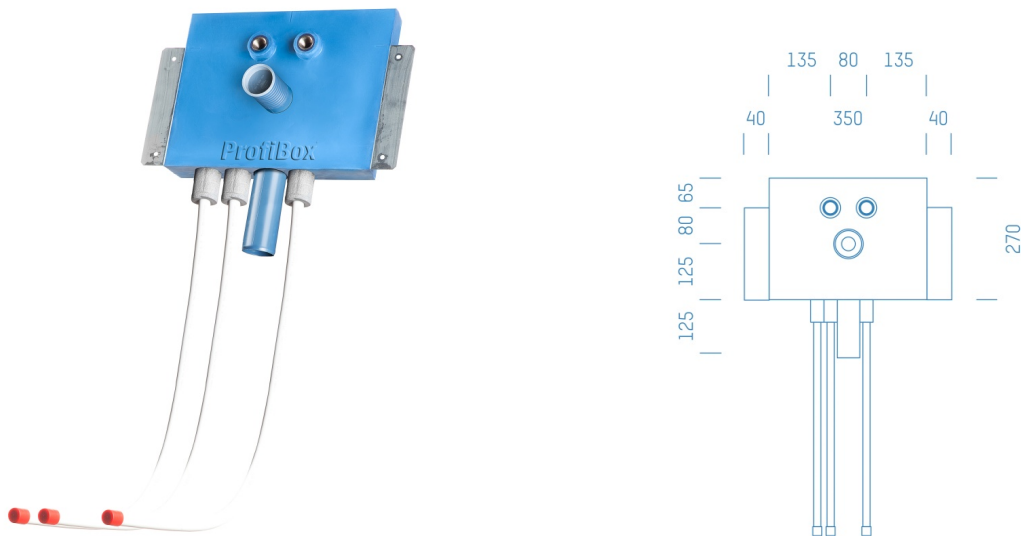

Jürgen Höflers ProfiBox GmbH
Neunkirchnerstrasse 83
2700 Wiener Neustadt
Österreich

ProfiBox f. Waschtisch Zirkulation nur Warmwasser

Symbolfoto

Sanitärmodul f. Waschtisch Zirkulation nur Warmwasser, Boxenstärke: 7cm, Trockenbau, DN20, Alva Acta Aluverbundrohr, Rohrführung von oben, Abfluss: Conel Drain

Matchcode: **WTZW.T20AAOCD7**

Lieferantenartikelnummer: **001005T20AAOCD7**

Trockenbau | DN **DN20** | Rohsystem: **Alva Acta Aluverbundrohr** | Rohrführung: **oben** | Abfluss: **Conel Drain** |
Boxenstärke: **7cm** | Rohrlänge: **0,50** | Gestreckte Außenmaße: **55,5x43x17** | Länge(cm): **55,50** | Breite(cm): **43,00** |
Tiefe(cm): **17,00** | Gewicht: **1,80**