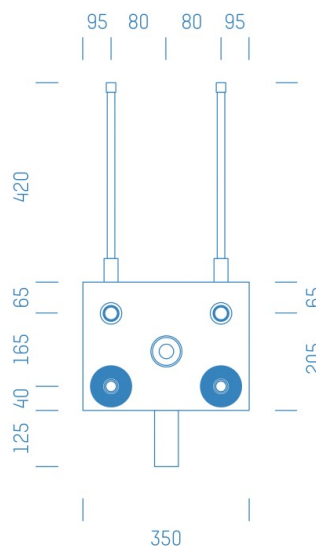

Jürgen Höflers ProfiBox GmbH
Neunkirchnerstrasse 83
2700 Wiener Neustadt
Österreich

ProfiBox f. Waschtisch mit Absperrung Kludi 1/2" KW+WW

Symbolfoto

Sanitärmodul f. Waschtisch mit Absperrung Kludi 1/2" KW+WW, Boxenstärke: 7cm, Mauerwerk, DN20, Rohrführung von oben, Rohrführung von oben, VIEGA SANFIX FOSTA, Abfluss: Jürgen Höflers exklusiv Bogen

Matchcode: **WTASKWKL1/2.M20VFOEB7**
Lieferantenartikelnummer: **001006M20VFOEB7**

Mauerwerk | DN 20 | Rohsystem: **VIEGA SANFIX FOSTA** | Rohrführung: **oben** | Abfluss: **Jürgen Höflers Exklusivbogen** | Boxenstärke: **7cm**