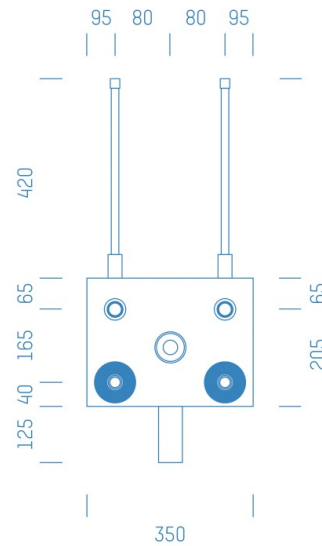

Jürgen Höflers ProfiBox GmbH
Neunkirchnerstrasse 83
2700 Wiener Neustadt
Österreich

ProfiBox f. Waschtisch mit Absperrung Kludi 1/2" KW+WW

Symbolfoto

Sanitärmodul f. Waschtisch mit Absperrung Kludi 1/2" KW+WW, Boxenstärke: 7cm, Mauerwerk, DN20, Rohrführung von oben, Rohrführung von oben, JÄGER, Abfluss: Jürgen Höflers exklusiv Boge

Matchcode: **WTASKWKL1/2.M20JAOEB7**
Lieferantenartikelnummer: **001006M20JAOEB7**

Mauerwerk | DN **20** | Rohsystem: **JÄGER** | Rohrführung: **oben** | Abfluss: **Jürgen Höflers Exklusivbogen** |
Boxenstärke: **7cm**