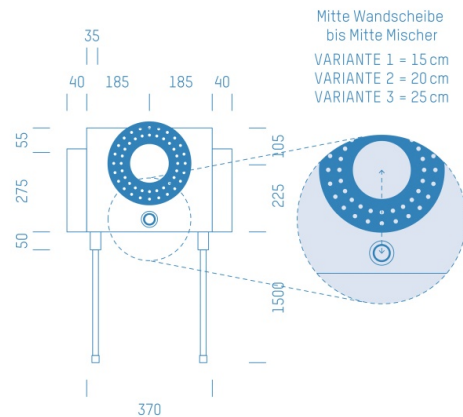

Jürgen Höflers ProfiBox GmbH
Neunkirchnerstrasse 83
2700 Wiener Neustadt
Österreich

ProfiBox f. Dusche-Unterputzmischer Hansabluebox 8001 (mit Vorabsperung), Handbrausen-Anschluss unten 25cm

Symbolfoto

Sanitärmodul f. Dusche-Unterputzmischer Hansabluebox 8001 (mit Vorabsperung), Handbrausen-Anschluss unten 25cm, Boxenstärke: 7cm, Trockenbau, DN20, Alva Acta PE System

Matchcode: **DU8001U25.T20AP---7**
Lieferantenartikelnummer: **009137T20AP---7**

Trockenbau | DN **DN20** | Rohsystem: **Alva Acta PE System** | Boxenstärke: **7cm** Rohrlänge: **1,75** | Gestreckte Außenmaße: **175x43x17** | Länge(cm): **175,00** | Breite(cm): **43,00** | Tiefe(cm): **17,00** | Gewicht: **3,20**