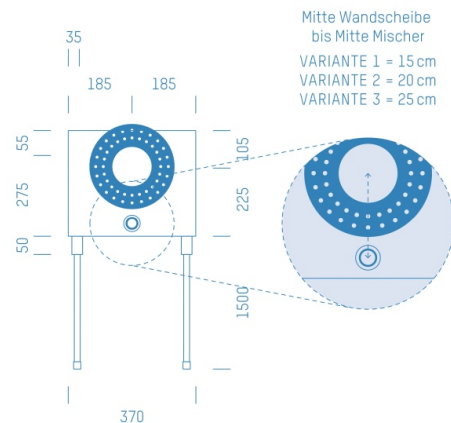

## ProfiBox f. Dusche-Unterputzmischer Hansabluebox 8001 ( mit Vorabsperung), Handbrausen-Anschluss unten 25cm

Symbolfoto

Sanitärmodul f. Dusche-Unterputzmischer Hansabluebox 8001 ( mit Vorabsperung), Handbrausen-Anschluss  
unten 25cm, Boxenstärke: 7cm, Mauerwerk, DN16, FRÄNKISCH ALPEX

Matchcode: **DU8001U25.M16FA---7**

Lieferantenartikelnummer: **009137M16FA---7**

Mauerwerk | DN **DN16** | Rohsystem: **FRÄNKISCH ALPEX** | Boxenstärke: **7cm** Rohrlänge: **1,75** | Gestreckte  
Außenmaße: **175x37x17** | Länge(cm): **175,00** | Breite(cm): **37,00** | Tiefe(cm): **17,00** | Gewicht: **3,00**