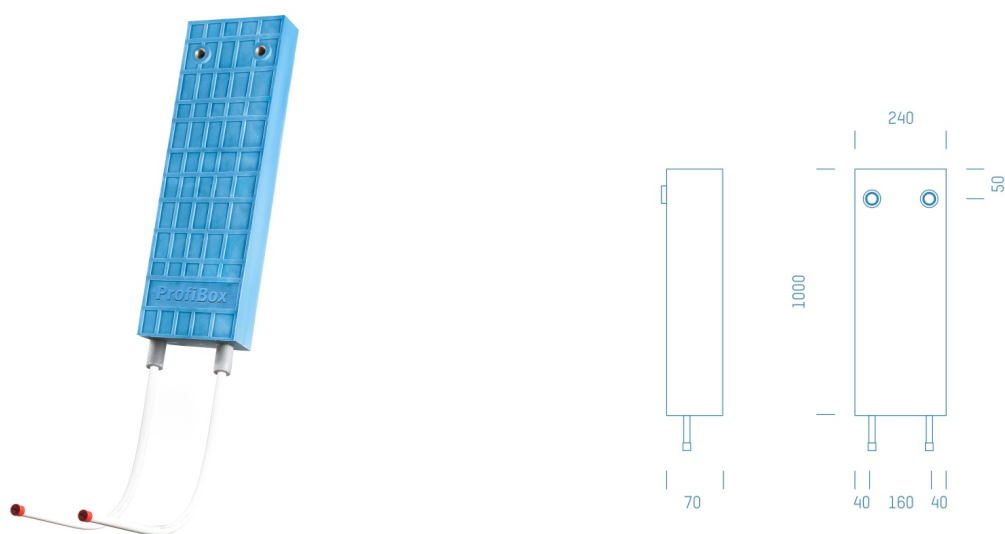

Jürgen Höflers ProfiBox GmbH
Neunkirchnerstrasse 83
2700 Wiener Neustadt
Österreich

ProfiBox f. Badewannen lang

Symbolfoto

Sanitärmodul f. Badewannen lang, Boxenstärke: 5cm, Mauerwerk, DN16, TECE

Matchcode: **BWL.M16TC---5**

Lieferantenartikelnummer: **008009M16TC---5**

Mauerwerk | DN **DN16** | Rohsystem: **TECE** | Boxenstärke: **5cm** Rohrlänge: **1,75** | Gestreckte Außenmaße:
125x24x8 | Länge(cm): **125,00** | Breite(cm): **24,00** | Tiefe(cm): **8,00** | Gewicht: **1,20**