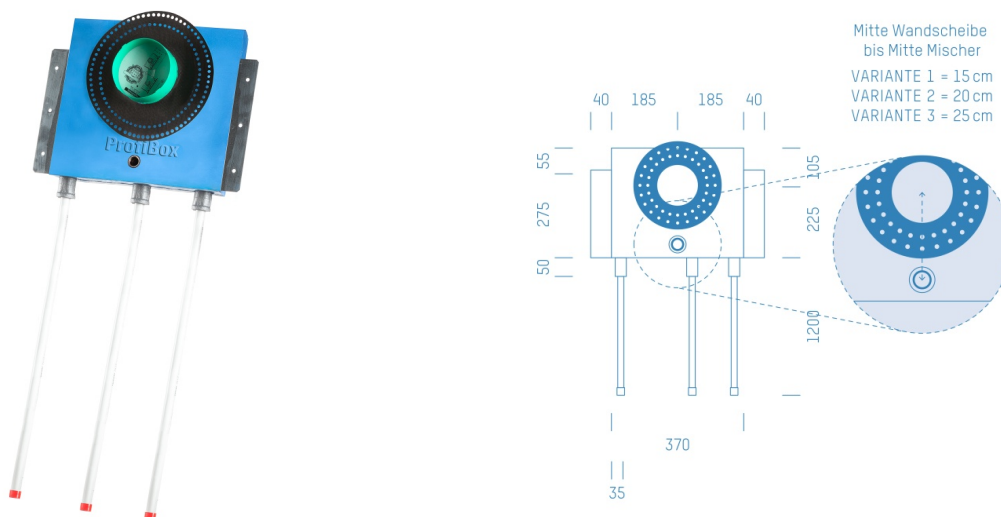

Jürgen Höflers ProfiBox GmbH
Neunkirchnerstrasse 83
2700 Wiener Neustadt
Österreich

ProfiBox f. Badewannenmischkopf-Easybox, Handbrausen-Anschluss unten

Symbolfoto

Sanitärmodul f. Badewannenmischkopf-Easybox, Handbrausen-Anschluss unten, Boxenstärke: 7cm, Trockenbau, DN20, JÄGER

Matchcode: **BWEASYU.T20JA---7**

Lieferantenartikelnummer: **010005T20JA---7**

Trockenbau | DN **DN20** | Rohsystem: **JÄGER** | Boxenstärke: **7cm** Rohrlänge: **1,75** | Gestreckte Außenmaße: **175x43x17** | Länge(cm): **175,00** | Breite(cm): **43,00** | Tiefe(cm): **17,00** | Gewicht: **3,20**