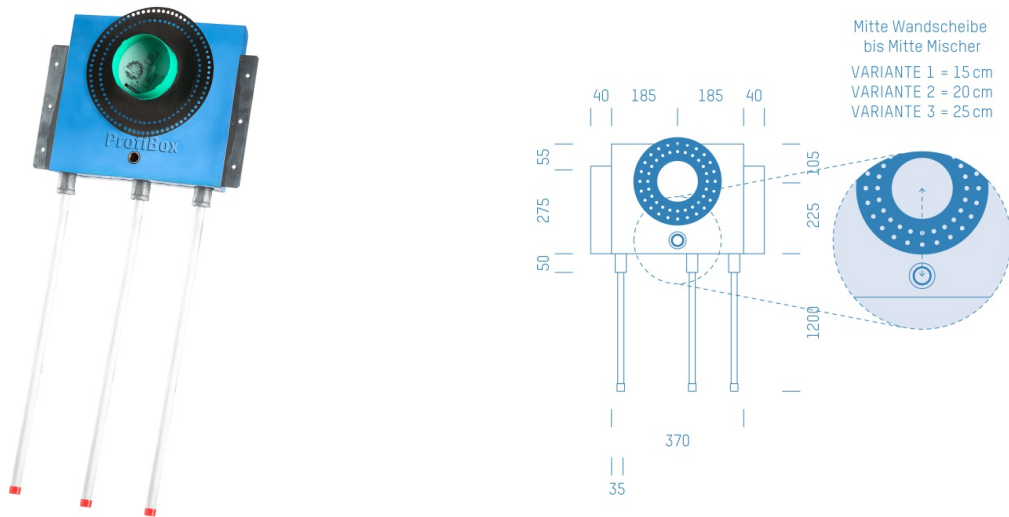

Jürgen Höflers ProfiBox GmbH
Neunkirchnerstrasse 83
2700 Wiener Neustadt
Österreich

ProfiBox f. Badewannenmischkopf-Easybox, Handbrausen-Anschluss unten

Symbolfoto

Sanitärmodul f. Badewannenmischkopf-Easybox, Handbrausen-Anschluss unten, Boxenstärke: 7cm, Trockenbau, DN20, Alva Acta Aluverbundrohr

Matchcode: **BWEASYU.T20AA---7**
Lieferantenartikelnummer: **010005T20AA---7**

Trockenbau | DN **DN20** | Rohsystem: **Alva Acta Aluverbundrohr** | Boxenstärke: **7cm** Rohrlänge: **1,75** |
Gestreckte Außenmaße: **175x43x17** | Länge(cm): **175,00** | Breite(cm): **43,00** | Tiefe(cm): **17,00** | Gewicht: **3,20**