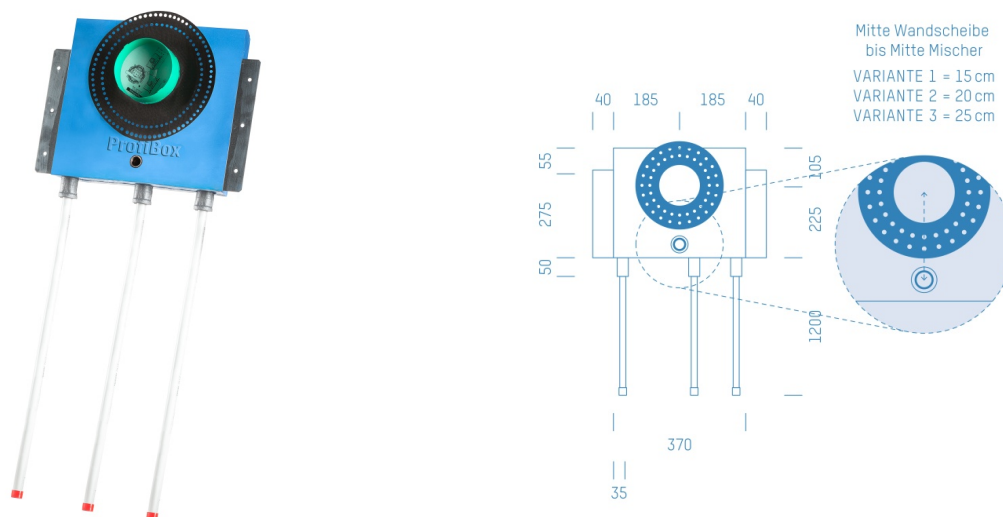

Jürgen Höflers ProfiBox GmbH
Neunkirchnerstrasse 83
2700 Wiener Neustadt
Österreich

ProfiBox f. Badewannenmischkopf-Easybox, Handbrausen-Anschluss unten

Symbolfoto

Sanitärmodul f. Badewannenmischkopf-Easybox, Handbrausen-Anschluss unten, Boxenstärke: 7cm, Trockenbau, DN18, Geberit Mapress Edelstahl

Matchcode: **BWEASYU.T18ES---7**

Lieferantenartikelnummer: **010005T18ES---7**

Trockenbau | DN **DN18** | Rohsystem: **Geberit Mapress Edelstahl** | Boxenstärke: **7cm** Rohrlänge: **1,75** |
Gestreckte Außenmaße: **175x43x17** | Länge(cm): **175,00** | Breite(cm): **43,00** | Tiefe(cm): **17,00** | Gewicht: **3,70**