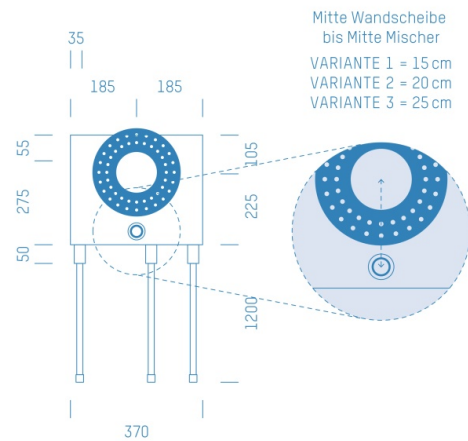

Jürgen Höflers ProfiBox GmbH
Neunkirchnerstrasse 83
2700 Wiener Neustadt
Österreich

ProfiBox f. Badewannenmischkopf-Easybox, Handbrausen-Anschluss unten

Symbolfoto

Sanitärmodul f. Badewannenmischkopf-Easybox, Handbrausen-Anschluss unten, Boxenstärke: 7cm, Mauerwerk, DN20, PRINETO

Matchcode: **BWEASYU.M20PR---7**

Lieferantenartikelnummer: **010005M20PR---7**

Mauerwerk | DN **DN20** | Rohsystem: **PRINETO** | Boxenstärke: **7cm** Rohrlänge: **1,75** | Gestreckte Außenmaße: **175x37x17** | Länge(cm): **175,00** | Breite(cm): **37,00** | Tiefe(cm): **17,00** | Gewicht: **3,10**