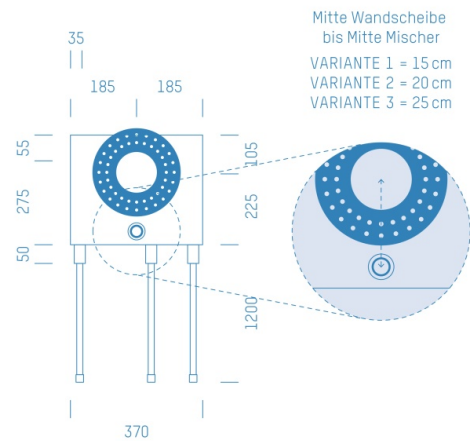

ProfiBox f. Badewannenmischkopf-Easybox, Handbrausen-Anschluss unten

Symbolfoto

Sanitärmodul f. Badewannenmischkopf-Easybox, Handbrausen-Anschluss unten, Boxenstärke: 7cm, Mauerwerk, DN20, KELIT KELEN

Matchcode: **BWEASYU.M20KO---7**

Lieferantenartikelnummer: **010005M20KO---7**

Mauerwerk | DN **DN20** | Rohsystem: **KELIT KELEN** | Boxenstärke: **7cm** Rohrlänge: **1,75** | Gestreckte Außenmaße: **175x37x17** | Länge(cm): **175,00** | Breite(cm): **37,00** | Tiefe(cm): **17,00** | Gewicht: **3,10**