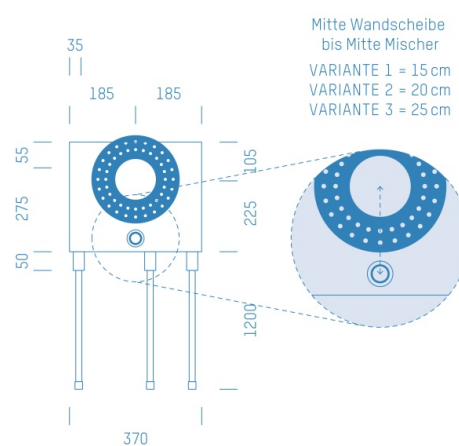

Jürgen Höflers ProfiBox GmbH
Neunkirchnerstrasse 83
2700 Wiener Neustadt
Österreich

ProfiBox f. Badewannenmischkopf-Easybox, Handbrausen-Anschluss unten

Symbolfoto

Sanitärmodul f. Badewannenmischkopf-Easybox, Handbrausen-Anschluss unten, Boxenstärke: 7cm, Mauerwerk, DN20, CONNECT

Matchcode: **BWEASYU.M20CO---7**

Lieferantenartikelnummer: **010005M20CO---7**

Mauerwerk | DN **DN20** | Rohsystem: **CONNECT CONEL** | Boxenstärke: **7cm** Rohrlänge: **1,75** | Gestreckte Außenmaße: **175x37x17** | Länge(cm): **175,00** | Breite(cm): **37,00** | Tiefe(cm): **17,00** | Gewicht: **3,10**