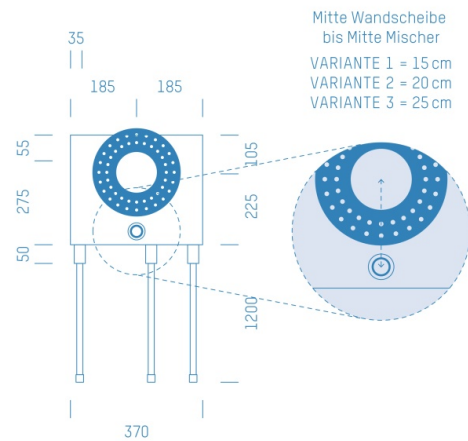

ProfiBox f. Badewannenmischkopf-Easybox, Handbrausen-Anschluss unten

Symbolfoto

Sanitärmodul f. Badewannenmischkopf-Easybox, Handbrausen-Anschluss unten, Boxenstärke: 7cm, Mauerwerk, DN20, ALFASAN

Matchcode: **BWEASYU.M20AF---7**

Lieferantenartikelnummer: **010005M20AF---7**

Mauerwerk | DN **DN20** | Rohsystem: **ALFASAN** | Boxenstärke: **7cm** Rohrlänge: **1,75** | Gestreckte Außenmaße: **175x37x17** | Länge(cm): **175,00** | Breite(cm): **37,00** | Tiefe(cm): **17,00** | Gewicht: **3,10**