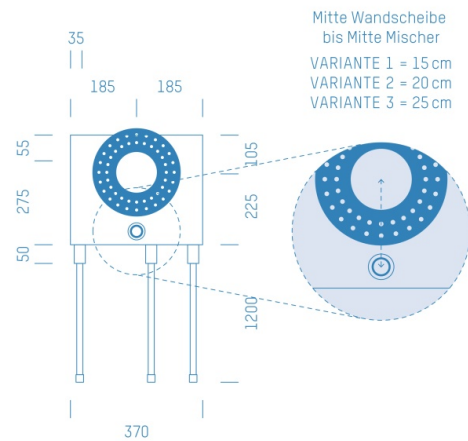

Jürgen Höflers ProfiBox GmbH
Neunkirchnerstrasse 83
2700 Wiener Neustadt
Österreich

ProfiBox f. Badewannenmischkopf-Easybox, Handbrausen-Anschluss unten

Symbolfoto

Sanitärmodul f. Badewannenmischkopf-Easybox, Handbrausen-Anschluss unten, Boxenstärke: 7cm, Mauerwerk, DN20, Alva Acta Aluverbundrohr

Matchcode: **BWEASYU.M20AA---7**

Lieferantenartikelnummer: **010005M20AA---7**

Mauerwerk | DN **DN20** | Rohsystem: **Alva Acta Aluverbundrohr** | Boxenstärke: **7cm** Rohrlänge: **1,75** | Gestreckte Außenmaße: **175x37x17** | Länge(cm): **175,00** | Breite(cm): **37,00** | Tiefe(cm): **17,00** | Gewicht: **3,10**