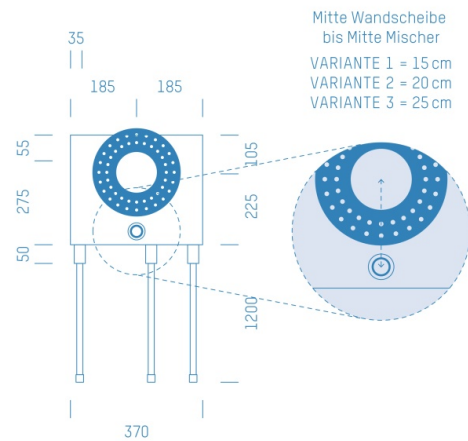

Jürgen Höflers ProfiBox GmbH
Neunkirchnerstrasse 83
2700 Wiener Neustadt
Österreich

ProfiBox f. Badewannenmischkopf-Easybox, Handbrausen-Anschluss unten

Symbolfoto

Sanitärmodul f. Badewannenmischkopf-Easybox, Handbrausen-Anschluss unten, Boxenstärke: 7cm, Mauerwerk, DN18, Geberit Mapress Edelstahl

Matchcode: **BWEASYU.M18ES---7**

Lieferantenartikelnummer: **010005M18ES---7**

Mauerwerk | DN **DN18** | Rohsystem: **Geberit Mapress Edelstahl** | Boxenstärke: **7cm** Rohrlänge: **1,75** | Gestreckte Außenmaße: **175x37x17** | Länge(cm): **175,00** | Breite(cm): **37,00** | Tiefe(cm): **17,00** | Gewicht: **3,60**