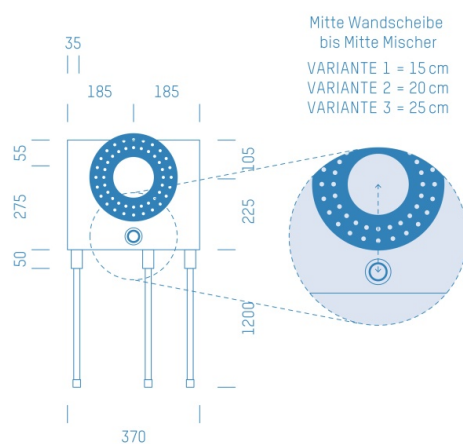

Jürgen Höflers ProfiBox GmbH
Neunkirchnerstrasse 83
2700 Wiener Neustadt
Österreich

ProfiBox f. Badewannenmischkopf-Easybox, Handbrausen-Anschluss unten

Symbolfoto

Sanitärmodul f. Badewannenmischkopf-Easybox, Handbrausen-Anschluss unten, Boxenstärke: 7cm, Mauerwerk, DN18, KUPFER

Matchcode: **BWEASYU.M18CU---7**

Lieferantenartikelnummer: **010005M18CU---7**

Mauerwerk | DN **DN18** | Rohsystem: **KUPFER** | Boxenstärke: **7cm** Rohrlänge: **1,75** | Gestreckte Außenmaße: **175x37x17** | Länge(cm): **175,00** | Breite(cm): **37,00** | Tiefe(cm): **17,00** | Gewicht: **3,10**