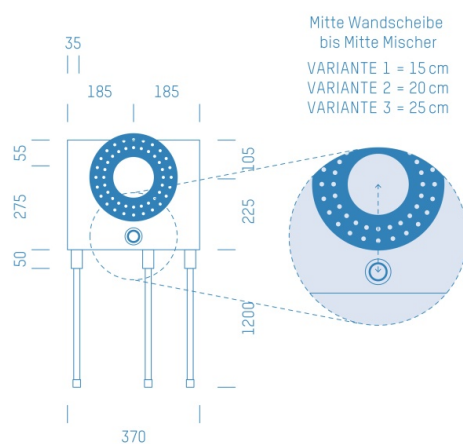

## ProfiBox f. Badewannenmischkopf-Easybox, Handbrausen-Anschluss unten

Symbolfoto

Sanitärmodul f. Badewannenmischkopf-Easybox, Handbrausen-Anschluss unten, Boxenstärke: 7cm, Mauerwerk, DN17, ROTH

Matchcode: **BWEASYU.M17RR---7**

Lieferantenartikelnummer: **010005M17RR---7**

Mauerwerk | DN **DN17** | Rohsystem: **ROTH** | Boxenstärke: **7cm** Rohrlänge: **1,75** | Gestreckte Außenmaße: **175x37x17** | Länge(cm): **175,00** | Breite(cm): **37,00** | Tiefe(cm): **17,00** | Gewicht: **3,00**