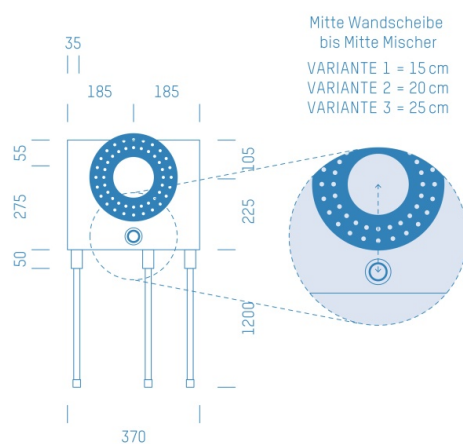

Jürgen Höflers ProfiBox GmbH
Neunkirchnerstrasse 83
2700 Wiener Neustadt
Österreich

ProfiBox f. Badewannenmischkopf-Easybox, Handbrausen-Anschluss unten

Symbolfoto

Sanitärmodul f. Badewannenmischkopf-Easybox, Handbrausen-Anschluss unten, Boxenstärke: 7cm, Mauerwerk, DN16, MAINPEX

Matchcode: **BWEASYU.M16MX---7**

Lieferantenartikelnummer: **010005M16MX---7**

Mauerwerk | DN **DN16** | Rohsystem: **MAINPEX** | Boxenstärke: **7cm** Rohrlänge: **1,75** | Gestreckte Außenmaße: **175x37x17** | Länge(cm): **175,00** | Breite(cm): **37,00** | Tiefe(cm): **17,00** | Gewicht: **3,00**