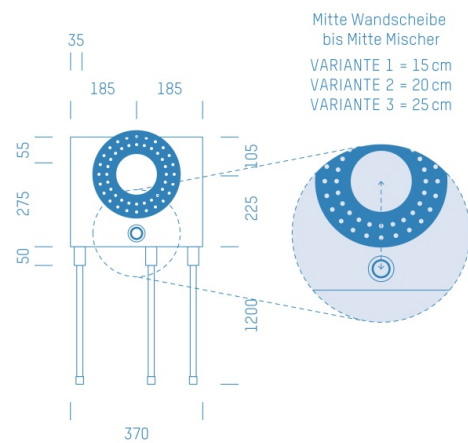

## ProfiBox f. Badewannenmischkopf-Easybox, Handbrausen-Anschluss unten

Symbolfoto

Sanitärmodul f. Badewannenmischkopf-Easybox, Handbrausen-Anschluss unten, Boxenstärke: 7cm, Mauerwerk, DN16, HENCO

Matchcode: **BWEASYU.M16HE---7**  
Lieferantenartikelnummer: **010005M16HE---7**

Mauerwerk | DN **DN16** | Rohsystem: **HENCO** | Boxenstärke: **7cm** Rohrlänge: **1,75** | Gestreckte Außenmaße: **175x37x17** | Länge(cm): **175,00** | Breite(cm): **37,00** | Tiefe(cm): **17,00** | Gewicht: **3,00**