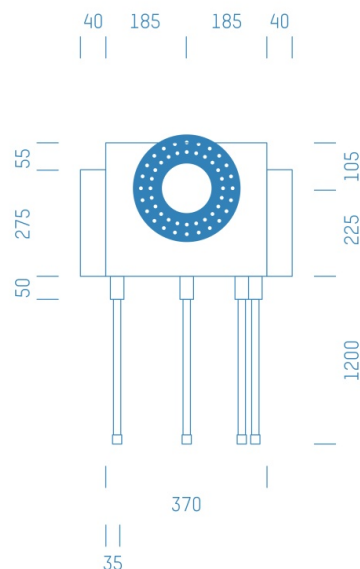

Jürgen Höflers ProfiBox GmbH
Neunkirchnerstrasse 83
2700 Wiener Neustadt
Österreich

ProfiBox f. Badewannenmischkopf-Easybox, 4 Rohre nach unten

Symbolfoto

Sanitärmodul f. Badewannenmischkopf-Easybox, 4 Rohre nach unten, Boxenstärke: 7cm, Trockenbau, DN20, ALFASAN

Matchcode: **BWEASYRU4.T20AF---7**

Lieferantenartikelnummer: **010008T20AF---7**

Trockenbau | DN **DN20** | Rohsystem: **ALFASAN** | Boxenstärke: **7cm** | Rohrlänge: **1,75** | Gestreckte Außenmaße: **175x43x17** | Länge(cm): **175,00** | Breite(cm): **43,00** | Tiefe(cm): **17,00** | Gewicht: **3,20**