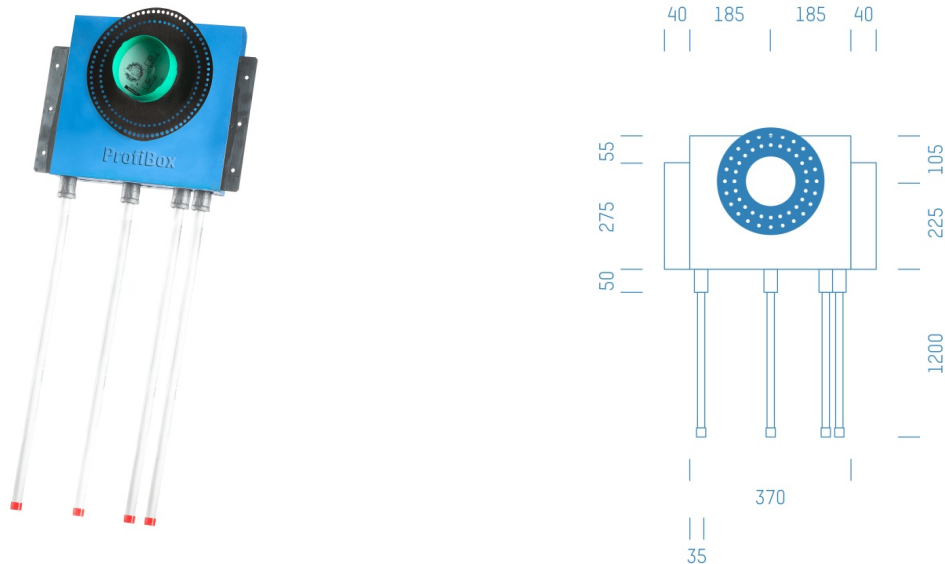

## ProfiBox f. Badewannenmischkopf-Easybox, 4 Rohre nach unten

Symbolfoto

Sanitärmodul f. Badewannenmischkopf-Easybox, 4 Rohre nach unten, Boxenstärke: 7cm, Trockenbau, DN18, KUPFER

Matchcode: **BWEASYRU4.T18CU---7**  
Lieferantenartikelnummer: **010008T18CU---7**

Trockenbau | DN **DN18** | Rohsystem: **KUPFER** | Boxenstärke: **7cm** Rohrlänge: **1,75** | Gestreckte Außenmaße: **175x43x17** | Länge(cm): **175,00** | Breite(cm): **43,00** | Tiefe(cm): **17,00** | Gewicht: **3,20**