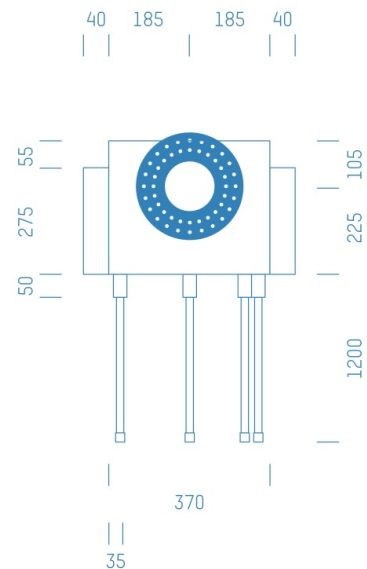

## ProfiBox f. Badewannenmischkopf-Easybox, 4 Rohre nach unten

Symbolfoto

Sanitärmodul f. Badewannenmischkopf-Easybox, 4 Rohre nach unten, Boxenstärke: 7cm, Trockenbau, DN16, VIEGA SANFIX FOSTA

Matchcode: **BWEASYRU4.T16VF---7**

Lieferantenartikelnummer: **010008T16VF---7**

Trockenbau | DN **DN16** | Rohsystem: **VIEGA SANFIX FOSTA** | Boxenstärke: **7cm** Rohrlänge: **1,75** | Gestreckte Außenmaße: **175x43x17** | Länge(cm): **175,00** | Breite(cm): **43,00** | Tiefe(cm): **17,00** | Gewicht: **3,20**