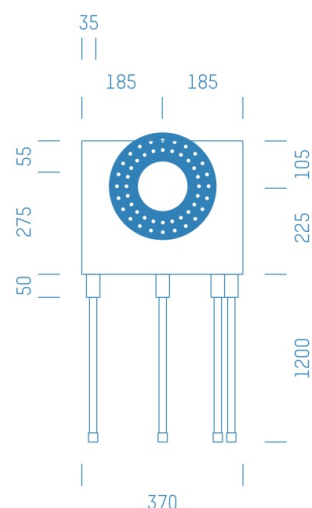

Jürgen Höflers ProfiBox GmbH
Neunkirchnerstrasse 83
2700 Wiener Neustadt
Österreich

ProfiBox f. Badewannenmischkopf-Easybox, 4 Rohre nach unten

Symbolfoto

Sanitärmodul f. Badewannenmischkopf-Easybox, 4 Rohre nach unten, Boxenstärke: 7cm, Mauerwerk, DN20, ROTH

Matchcode: **BWEASYRU4.M20RR---7**

Lieferantenartikelnummer: **010008M20RR---7**

Mauerwerk | DN **DN20** | Rohsystem: **ROTH** | Boxenstärke: **7cm** Rohrlänge: **1,75** | Gestreckte Außenmaße: **175x37x17** | Länge(cm): **175,00** | Breite(cm): **37,00** | Tiefe(cm): **17,00** | Gewicht: **3,10**