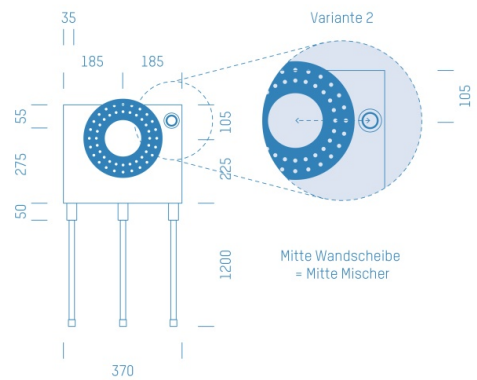

ProfiBox f. Badewannenmischkopf-Easybox, Handbrausen-Anschluss rechts

Symbolfoto

Sanitärmodul f. Badewannenmischkopf-Easybox, Handbrausen-Anschluss rechts, Boxenstärke: 7cm, Mauerwerk, DN20, FLOWFIT

Matchcode: **BWEASYRE.M20FF---7**

Lieferantenartikelnummer: **010007M20FF---7**

Mauerwerk | DN **DN20** | Rohsystem: **FLOWFIT** | Boxenstärke: **7cm** Rohrlänge: **1,75** | Gestreckte Außenmaße: **175x37x17** | Länge(cm): **175,00** | Breite(cm): **37,00** | Tiefe(cm): **17,00** | Gewicht: **3,10**